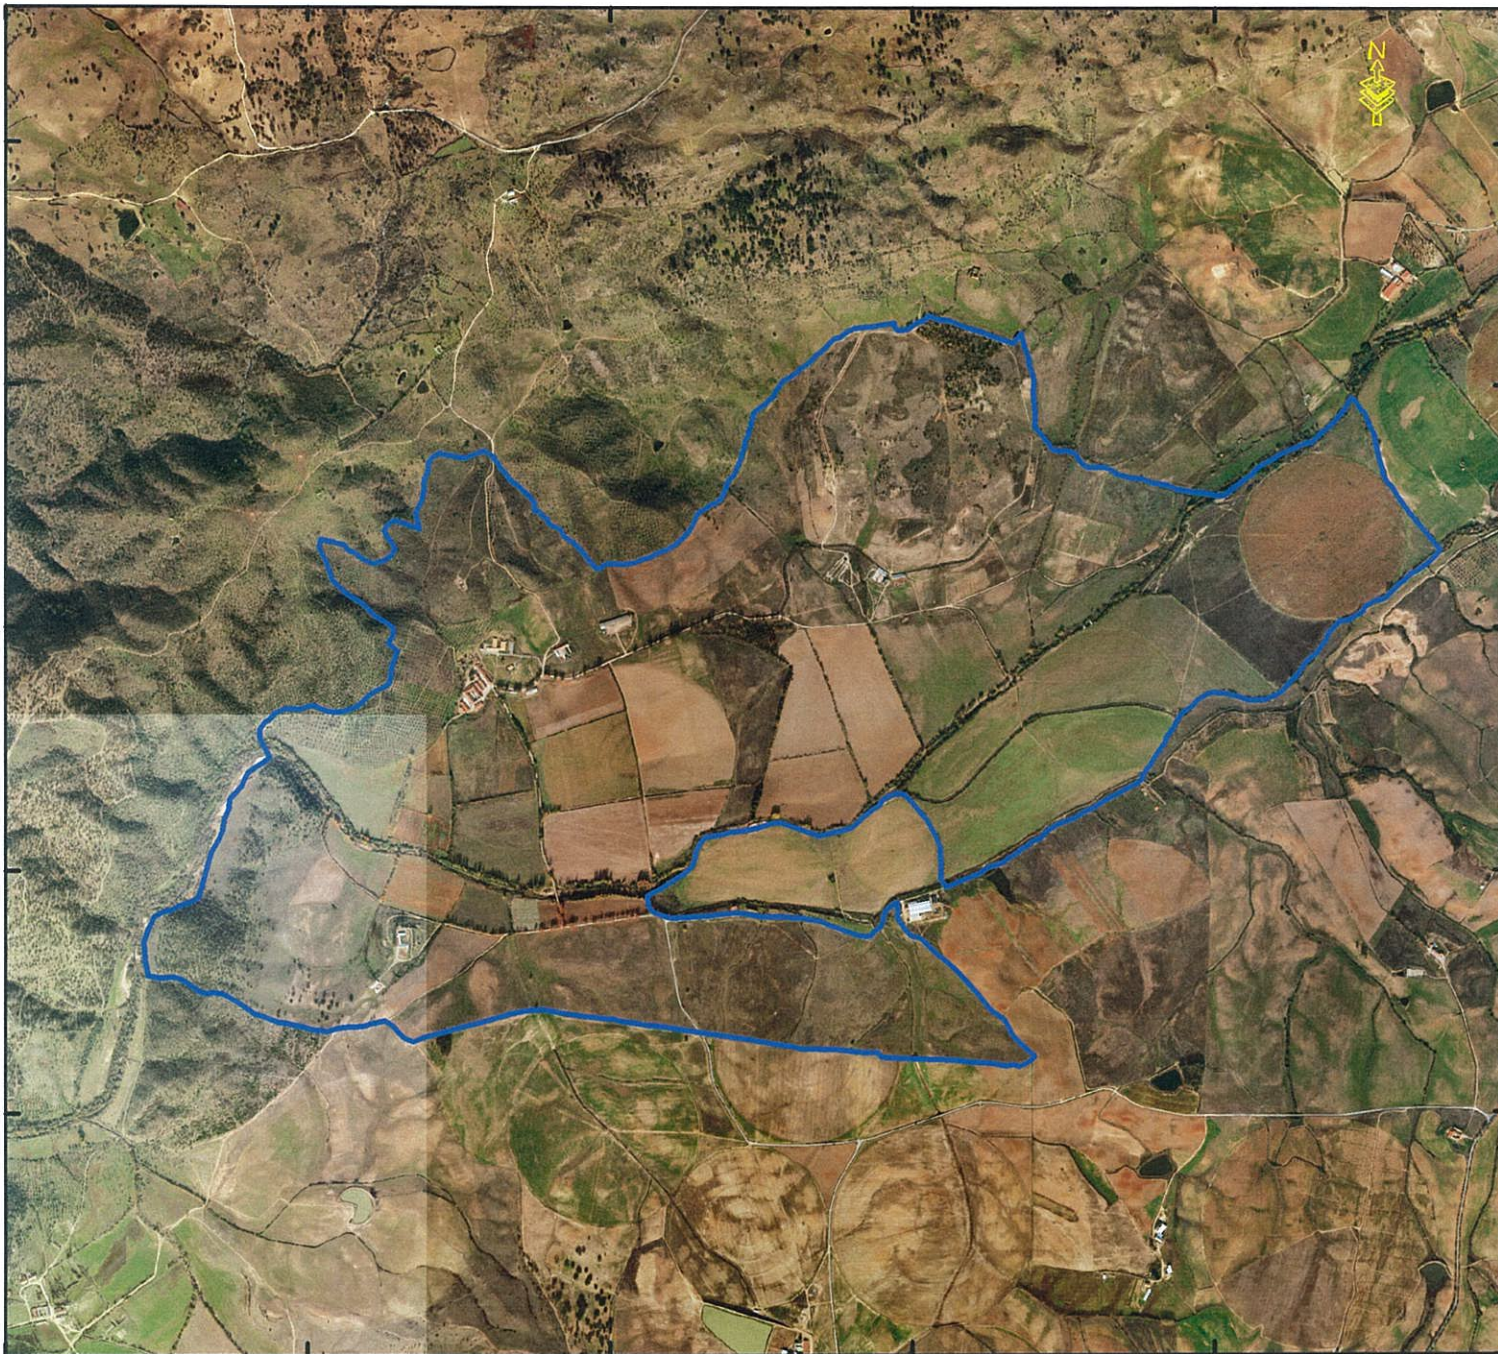

324487,6855

323687,6855

326887,6855

326087,6855

325287,6855

324487,6855

323687,6855

322887,6855

270609,26947

271609,26947

272609,26947

273609,26947

274609,26947

**INCUBADORA DE EMPRESAS
DE BASE RURAL DE
IDANHA-A-NOVA**

Legenda

 LIMITE_HERDADE_VARZEA

Coordenadas geográficas

39° 53' 27.38" N

7° 17' 22.05" W

Coordenadas militares

X 273108,1039

Y 325020,3344

Área Total: 547,71 ha

1:25.000

Projecção - Transverse Mercator
Elipsóide - Datum Lisboa Hayford
Coordenadas - Lisboa Hayford Gauss IgeoE

Elaboração: 01 de Setembro de 2011

Fonte(s): STF (2011)

Manuel Monteiro

CÂMARA MUNICIPAL IDANHA-A-NOVA